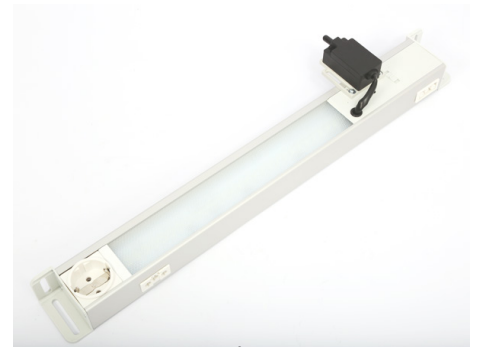

# LED-A-500-SK-E

Artikel-Nr. **108340**  
Article-No.

Abbildung ähnlich / Similar to illustration

<b>Türschalter / Bewegungsmelder</b> <i>Door switch / PIR</i>	Türpositionsschalter/ Doorswitch (1Ö)
<b>Zusätzlicher Ausgang</b> <i>Additional output</i>	- / -
<b>Ein-/Ausschalter</b> <i>On-/off switch</i>	I-0-A
<b>Steckdose</b> <i>Socket</i>	DE 16 A
<b>Netzanschluss</b> <i>Power connector</i>	3 pol. Stecker weiß / 3 pol. plug WH
<b>Durchgangsverdrahtung</b> <i>Through-wiring</i>	16A
<b>Anschlussspannung, Leistung</b> <i>Input voltage, Power consumption</i>	210-240V, 50/60Hz , 14,5W
<b>Lichtleistung, Lichtfarbe</b> <i>Light output, Colour of light</i>	1700 Lm / 4000 K
<b>Empf. Vorsicherung</b> <i>Rec. preliminary fuse</i>	16 A
<b>Sonderausführung</b> <i>Special execution</i>	-
<b>Befestigungsmöglichkeit</b> <i>Mounting option</i>	2 Langlöcher (senkrecht und waagrecht) je Seite / 2 elongated holes ( vertical and horizontal )
<b>Einbaumöglichkeit</b> <i>Mounting</i>	Wand- Standschrank (auch VX) / compact enclosures
<b>Wand-/Standschrankbreite</b> <i>Compact-/Baying enclosures width</i>	600mm / 800mm
<b>Abmessung L/B/H (mm)</b> <i>Dimensions L/W/H (mm)</i>	550,00 x 60,00 x 43,00
<b>Material, Gehäusefarbe</b> <i>Material, Housing colour</i>	Aluminium / ALU Eloxiert / RAL 7035
<b>Gewicht (kg)</b> <i>Weight (kg)</i>	0,90
<b>Temperatur-/ Feuchtebereich</b> <i>Temperature-/ Humidity range</i>	-25 - +45°C / max. 95%
<b>Schutzart/-klasse</b> <i>Protection type/class</i>	IP 20 / 1
<b>Approbation</b>	CE, EMV, RoHS, ( Norm EN 55015 Stand 2013)