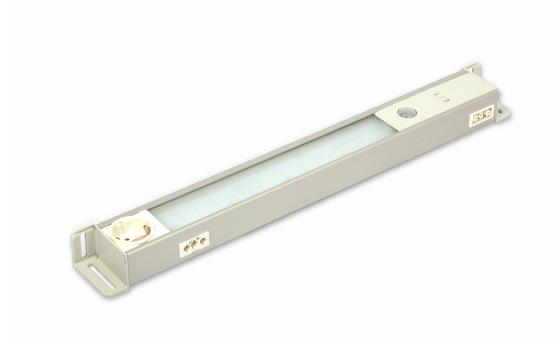

LED-A-700-B-E

Artikel-Nr. **108159**

Article-No.

Abbildung ähnlich / Similar to illustration

Türschalter / Bewegungsmelder <i>Door switch / PIR</i>	Sensor (t=8min)
Zusätzlicher Ausgang <i>Additional output</i>	- / -
Ein-/Ausschalter <i>On-/off switch</i>	I-0-A
Steckdose <i>Socket</i>	DE 16 A
Netzanschluss <i>Power connector</i>	3 pol. Stecker weiß / 3 pol. plug WH
Durchgangsverdrahtung <i>Through-wiring</i>	16A
Anschlussspannung, Leistung <i>Input voltage, Power consumption</i>	210-240V, 50/60Hz , 14,5W
Lichtleistung, Lichtfarbe <i>Light output, Colour of light</i>	1700 Lm / 4000 K
Empf. Vorsicherung <i>Rec. preliminary fuse</i>	16 A
Sonderausführung <i>Special execution</i>	-
Befestigungsmöglichkeit <i>Mounting option</i>	2 Langlöcher (senkrecht und waagrecht) je Seite / 2 elongated holes (vertical and horizontal)
Einbaumöglichkeit <i>Mounting</i>	Wand- Standschrank (auch VX) / compact enclosures
Wand-/Standschrankbreite <i>Compact-/Baying enclosures width</i>	800mm / 1000mm Standschrank
Abmessung L/B/H (mm) <i>Dimensions L/W/H (mm)</i>	750,00 x 60,00 x 43,00
Material, Gehäusefarbe <i>Material, Housing colour</i>	Aluminium / ALU Eloxiert / RAL 7035
Gewicht (kg) <i>Weight (kg)</i>	1,20
Temperatur-/ Feuchtebereich <i>Temperature-/ Humidity range</i>	-25 - +45°C / max. 95%
Schutzart/-klasse <i>Protection type/class</i>	IP 20 / 1
Approbation	CE, EMV, RoHS, (Norm EN 55015 Stand 2013)