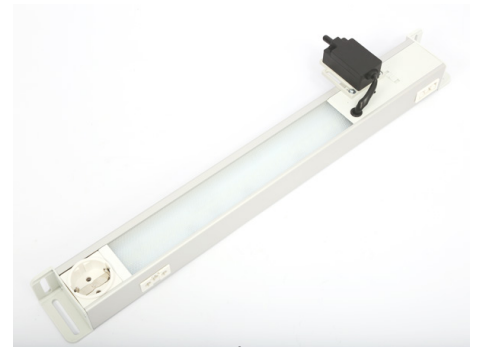

LED-A-700-SK-E

Artikel-Nr. **108416**
Article-No.

Abbildung ähnlich / Similar to illustration

Türschalter / Bewegungsmelder <i>Door switch / PIR</i>	Türpositionsschalter/ Doorswitch (1Ö)
Zusätzlicher Ausgang <i>Additional output</i>	- / -
Ein-/Ausschalter <i>On-/off switch</i>	I-0-A
Steckdose <i>Socket</i>	DE 16 A
Netzanschluss <i>Power connector</i>	3 pol. Stecker weiß / 3 pol. plug WH
Durchgangsverdrahtung <i>Through-wiring</i>	16A
Anschlussspannung, Leistung <i>Input voltage, Power consumption</i>	210-240V, 50/60Hz , 14,5W
Lichtleistung, Lichtfarbe <i>Light output, Colour of light</i>	1700 Lm / 4000 K
Empf. Vorsicherung <i>Rec. preliminary fuse</i>	16 A
Sonderausführung <i>Special execution</i>	-
Befestigungsmöglichkeit <i>Mounting option</i>	2 Langlöcher (senkrecht und waagrecht) je Seite / 2 elongated holes (vertical and horizontal)
Einbaumöglichkeit <i>Mounting</i>	Wand- Standschrank (auch VX) / compact enclosures
Wand-/Standschrankbreite <i>Compact-/Baying enclosures width</i>	800mm Breite
Abmessung L/B/H (mm) <i>Dimensions L/W/H (mm)</i>	750,00 x 60,00 x 43,00
Material, Gehäusefarbe <i>Material, Housing colour</i>	Aluminium / ALU Eloxiert / RAL 7035
Gewicht (kg) <i>Weight (kg)</i>	1,20
Temperatur-/ Feuchtebereich <i>Temperature-/ Humidity range</i>	-10 - +45 °C / max. 95%
Schutzart/-klasse <i>Protection type/class</i>	IP 20 / 1
Approbation	CE, EMV, RoHS, (Norm EN 55015 Stand 2013)